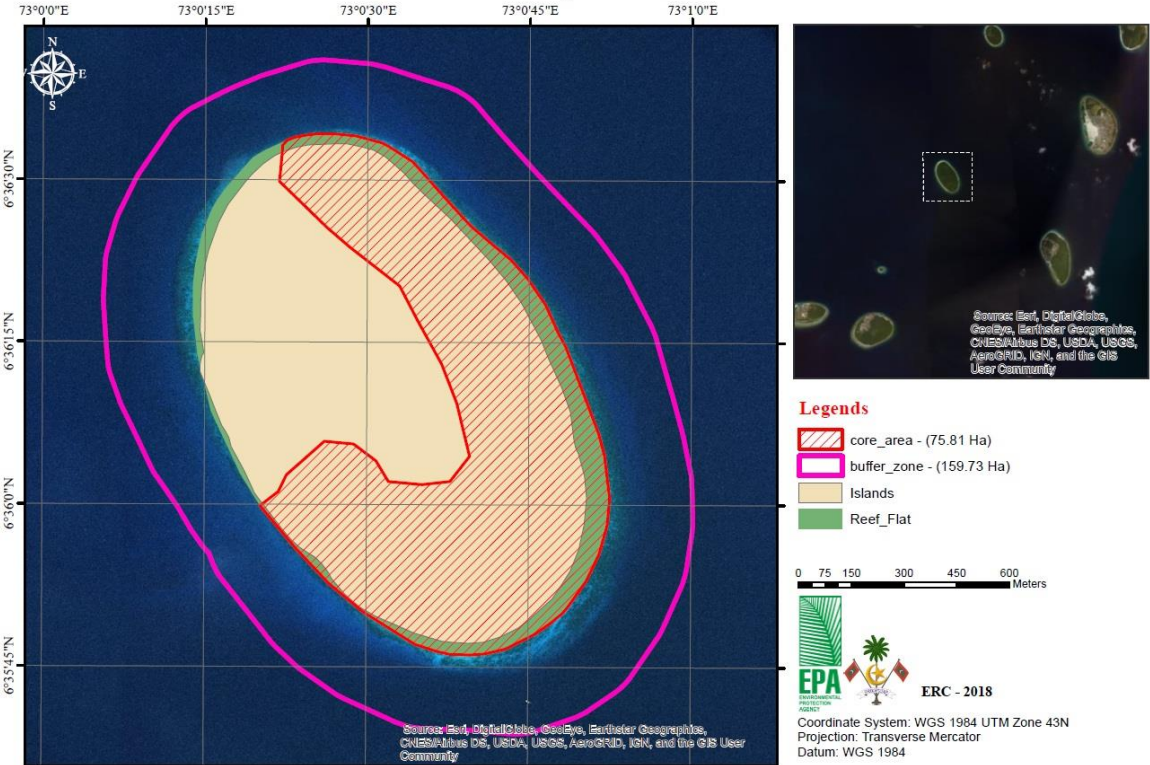

ދިވެހިރާއްޖޭގެ ފަތުރުވެރިކަމުގެ ސަރުކާރު - ހިލަފަހެއްގެ ސަބަބުން

ނަންބަރު: (IUL)438-ENV/438/2018/322

ހިލަފަހެއް

ހިލަފަހެއް 4/93 (ދިވެހިރާއްޖޭގެ ގެޒެޓް އޮފީސް 2018 ވަނަ އަދަދުގެ 30 ވަނަ ބައިގެ 2018/322 ނަންބަރުގެ ދަށުން) 4 ވަނަ ޖަދުވަލުގެ ދަށުން ބަނޑު ޖަދުވަލުގެ ދަށުން ހިލަފަހެއް ހެއްޔެވެ. ބަނޑު ޖަދުވަލުގެ ދަށުން ހިލަފަހެއް ހެއްޔެވެ. ބަނޑު ޖަދުވަލުގެ ދަށުން ހިލަފަހެއް ހެއްޔެވެ. ބަނޑު ޖަދުވަލުގެ ދަށުން ހިލަފަހެއް ހެއްޔެވެ.

1. ނަންބަރު

ހިލަފަހެއް ބަނޑު ޖަދުވަލުގެ ދަށުން ހިލަފަހެއް ހެއްޔެވެ.

ހިލަފަހެއް ބަނޑު ޖަދުވަލުގެ ދަށުން ހިލަފަހެއް ހެއްޔެވެ.

Hdh. Keylakunu

✓	✓	ސަލާމަތީ ޖަލްސާ
✓	✓	ބާރު ޖަލްސާ
✓	✓	މަތި ޖަލްސާ
✓	✓	ލަންޓެހު، ސަރުކާރުގެ ޖަލްސާ
✗	✗	ފަރާތްތަކުގެ ނަންބަރުގެ ފަންޓްއިރުފާއިތުގެ ޖަލްސާ
✗	✗	މުޢާޞަރާތުގެ ސަރުކާރުގެ ޖަލްސާ
✗	✗	މަދަރުސާތަކުގެ ލަންޓެހުގެ ޖަލްސާ
✗	✗	ސަރުކާރުގެ ޖަލްސާތަކުގެ ލަންޓެހުގެ ޖަލްސާ (ލަންޓެހުގެ ސަރުކާރުގެ ލަންޓެހުގެ ޖަލްސާ)
✗	✗	އަނބަލާ ޖަލްސާތަކުގެ ލަންޓެހުގެ ޖަލްސާ